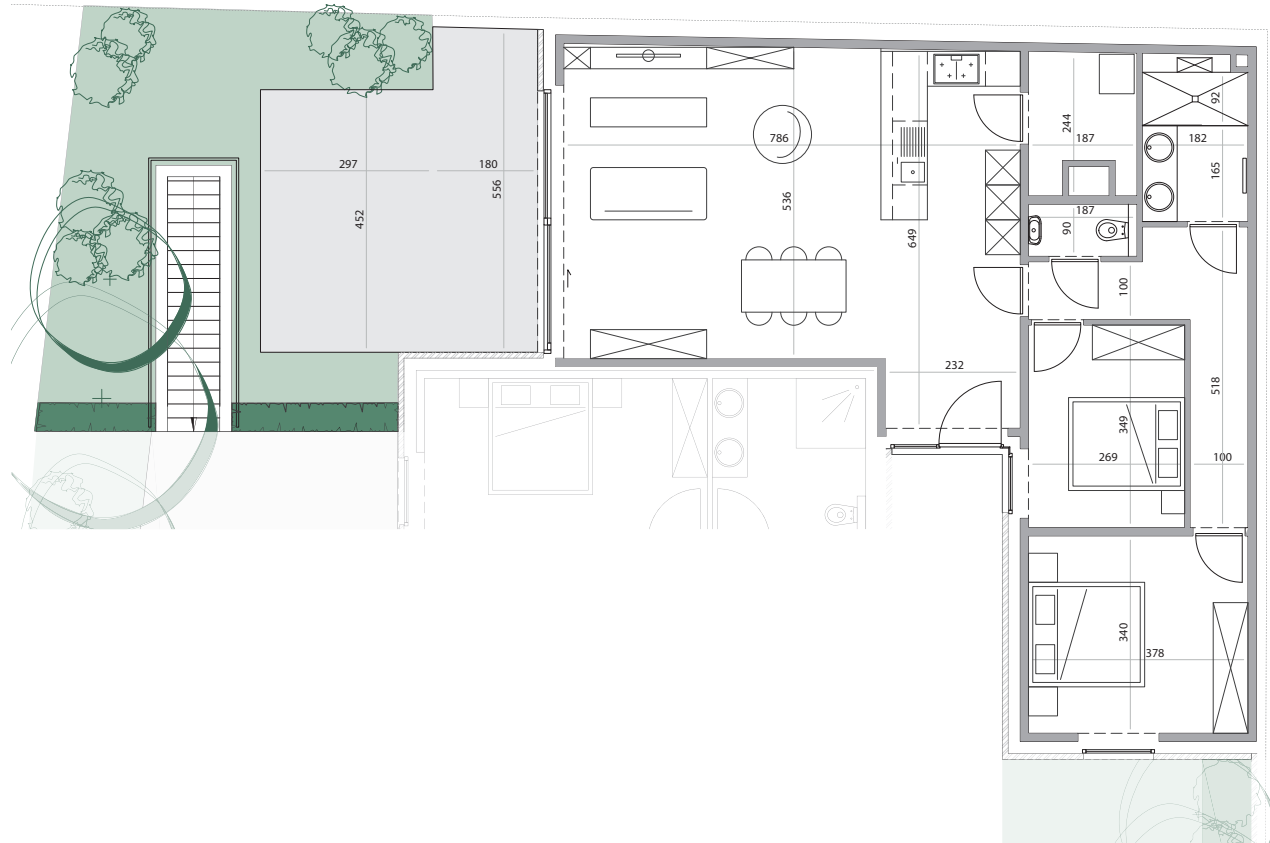

DE GILDE

BRUGGE

Appartement A 0.1

- Gelijkvloerse verdieping (+0)
- Een totale oppervlakte van 159,54 m²
 - Oppervlakte appartement 104,89 m²
 - Oppervlakte terras 33,00 m²
 - Oppervlakte tuin 21,65 m²
- 2 slaapkamers en 1 badkamer
- Oriëntatie terras oost
- Zicht op de Kartuizerinnenkapel