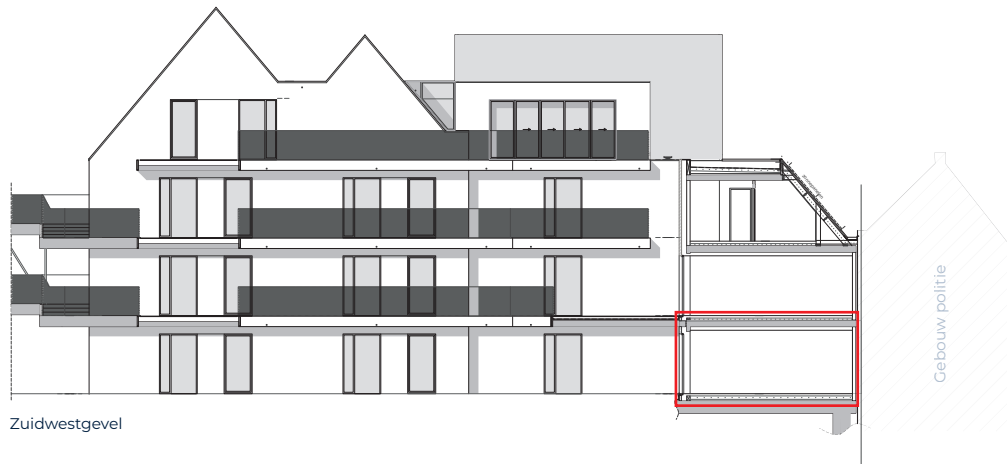

Zuidwestgevel