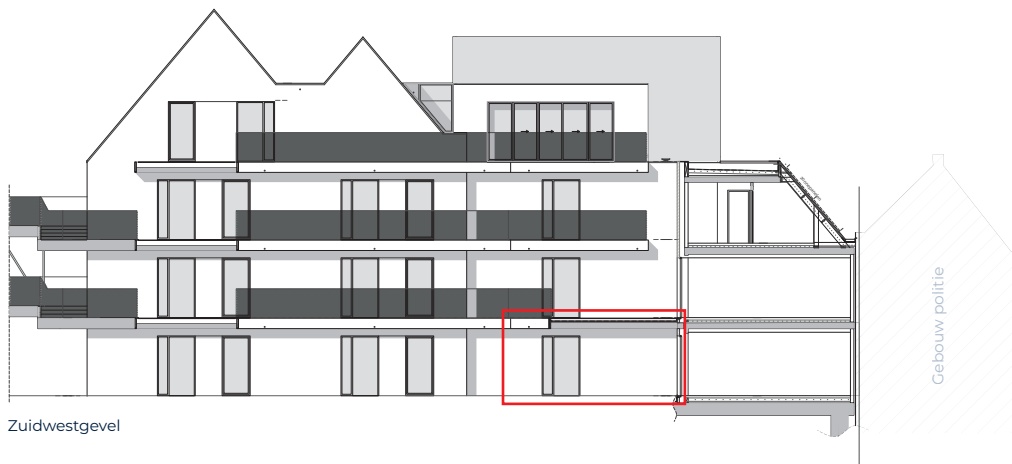

DE GILDE

BRUGGE

Appartement A 0.2

- Gelijkvloerse verdieping (+0)
- Een totale oppervlakte van 152,64 m²
 - Oppervlakte appartement 86,62 m²
 - Oppervlakte terras 44,69 m²
 - Oppervlakte tuin 21,33 m²
- 2 slaapkamers en 1 badkamer
- Oriëntatie terras oost
- Zicht op de Kartuizerinnenkapel

Noordoostgevel

Zuidwestgevel

Snede