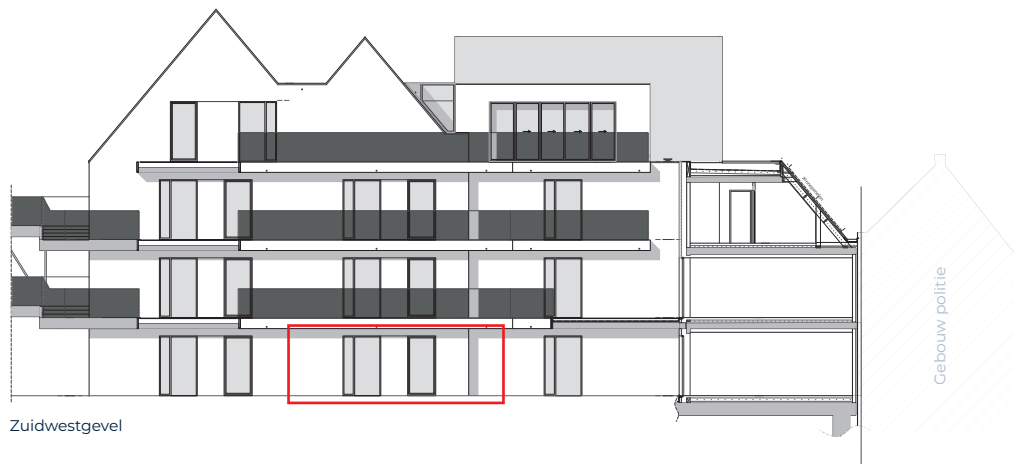

Zuidwestgevel