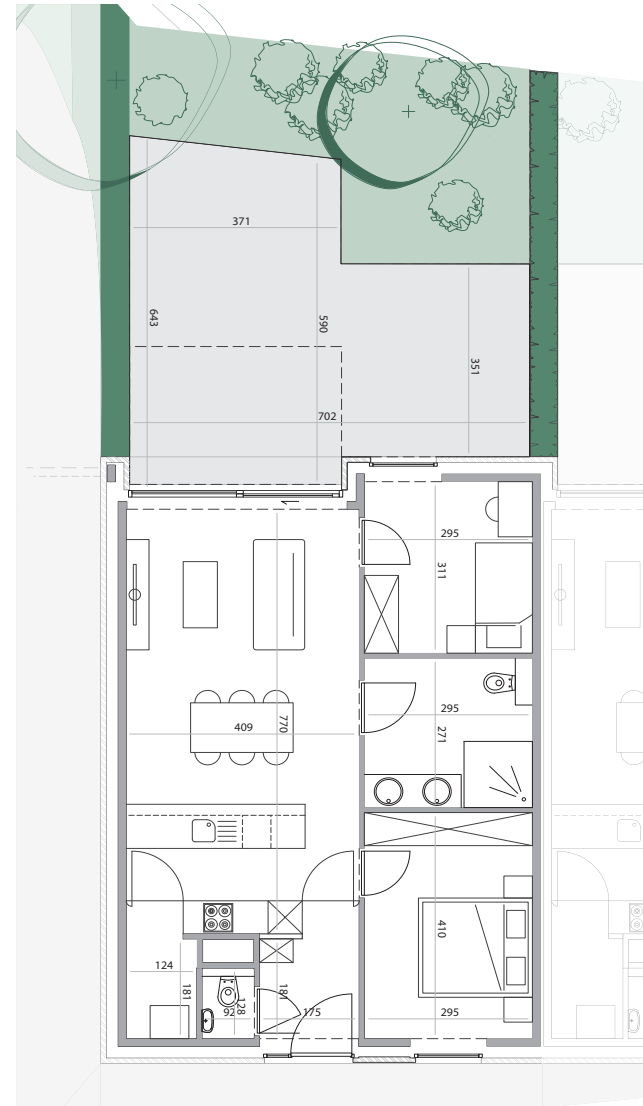

DE GILDE

BRUGGE

Appartement A 0.4

- Gelijkvloerse verdieping (+0)
- Een totale oppervlakte van 141,16 m²
 - Oppervlakte appartement 83,39 m²
 - Oppervlakte terras 37,99 m²
 - Oppervlakte tuin 19,78 m²
- 2 slaapkamers en 1 badkamer
- Oriëntatie terras oost
- Zicht op de Kartuizerinnenkapel