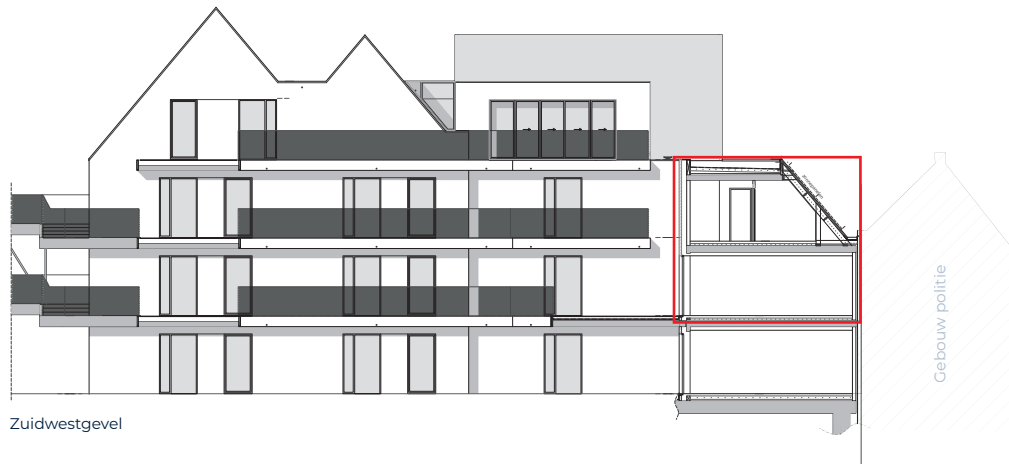

Zuidwestgevel