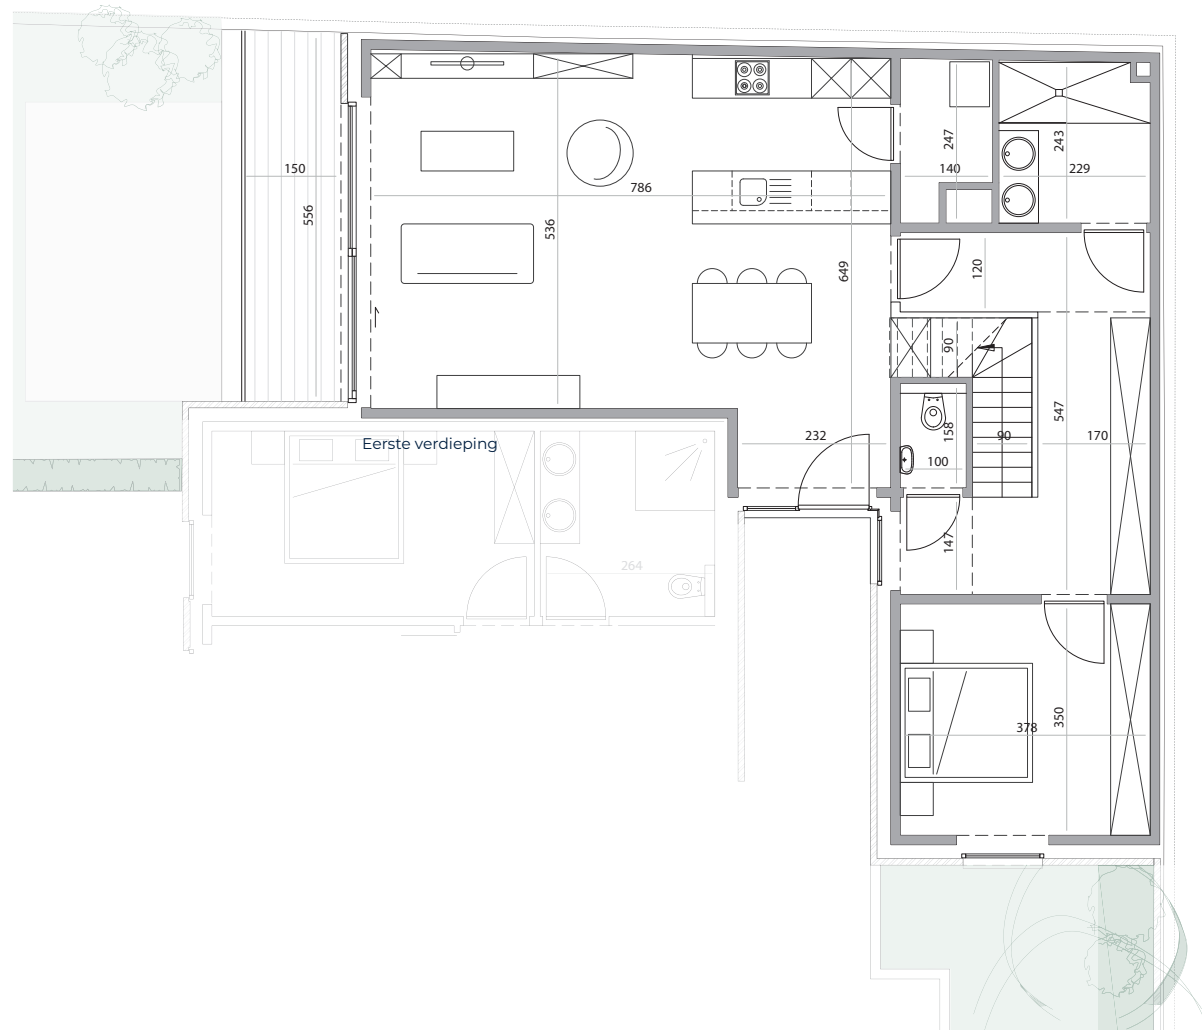

## Appartement A 1.1

- Duplex - Eerste en tweede verdieping (+1,+2)
- Een totale oppervlakte van 173,47 m<sup>2</sup>
  - Oppervlakte appartement 163,43 m<sup>2</sup>
  - Oppervlakte terras 10,04 m<sup>2</sup>
- 2 slaapkamers en 2 badkamers
- Oriëntatie terras oost (1<sup>e</sup> verdieping)
- Zicht op de Kartuizerinnenkapel