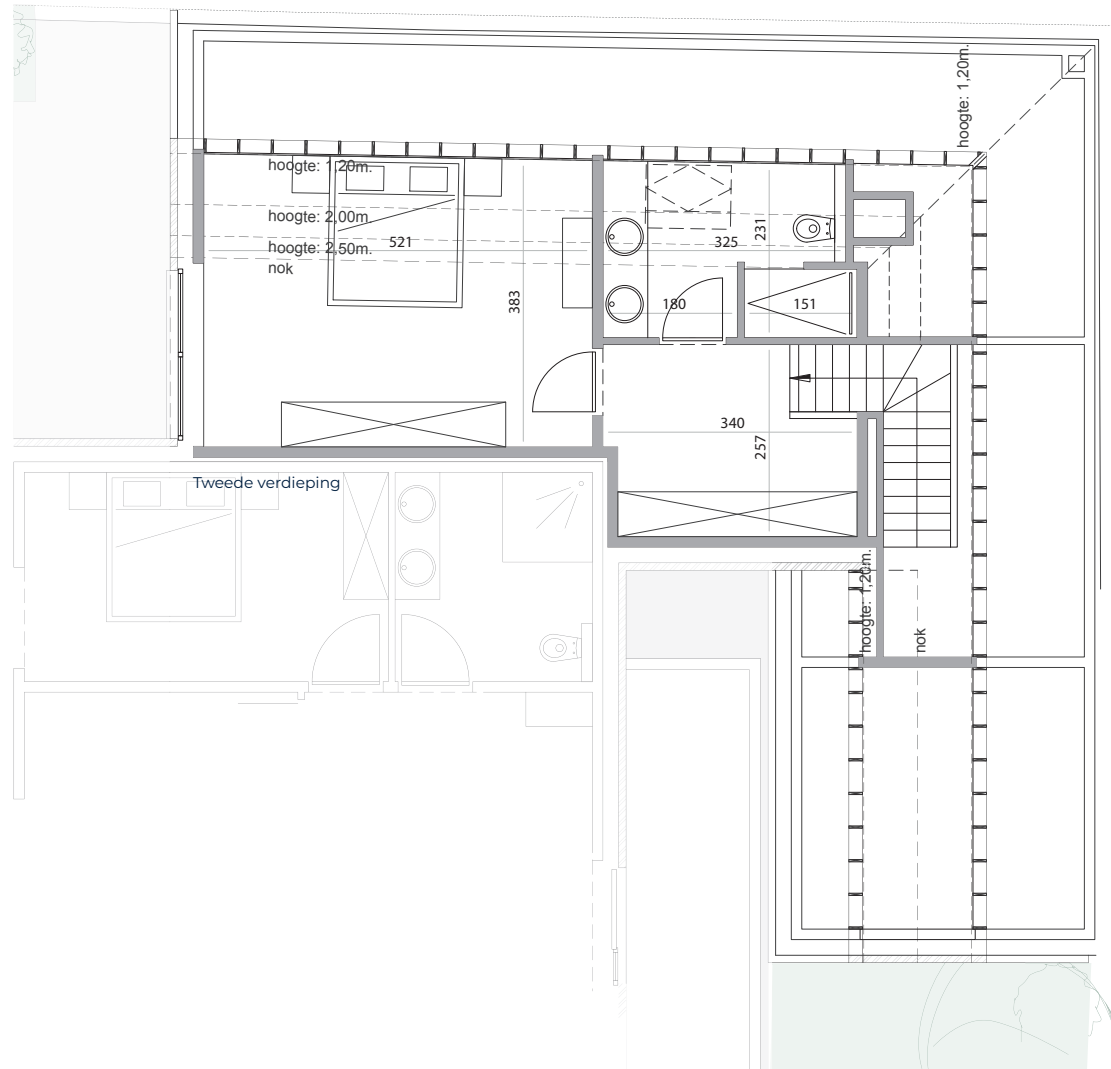

## Appartement A 1.1

- Duplex - Eerste en tweede verdieping (+1,+2)
- Een totale oppervlakte van 173,47 m<sup>2</sup>
  - Oppervlakte appartement 163,43 m<sup>2</sup>
  - Oppervlakte terras 10,04 m<sup>2</sup>
- 2 slaapkamers en 2 badkamers
- Oriëntatie terras oost (1<sup>e</sup> verdieping)
- Zicht op de Kartuizerinnenkapel