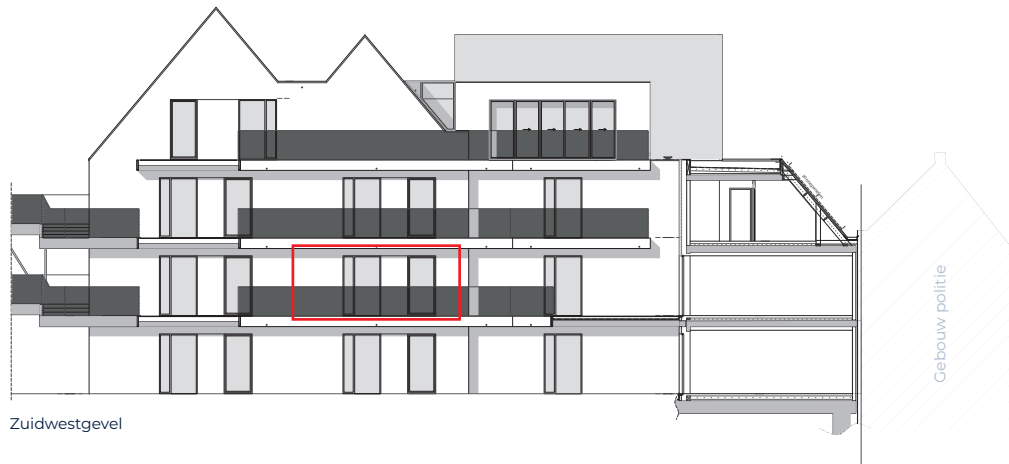

Zuidwestgevel