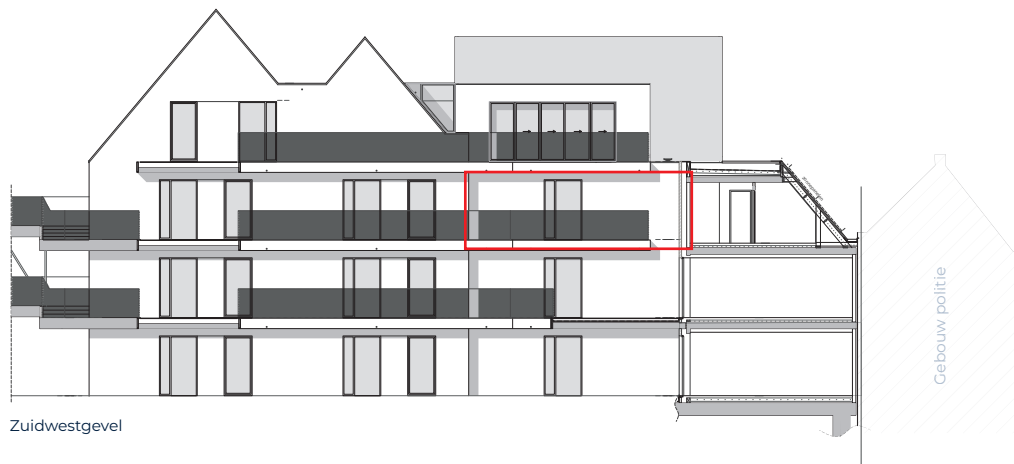

Zuidwestgevel