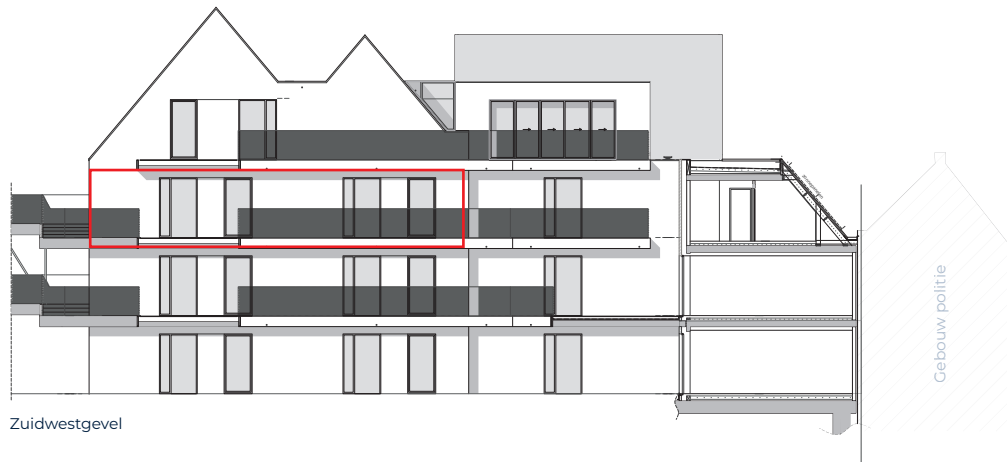

Zuidwestgevel