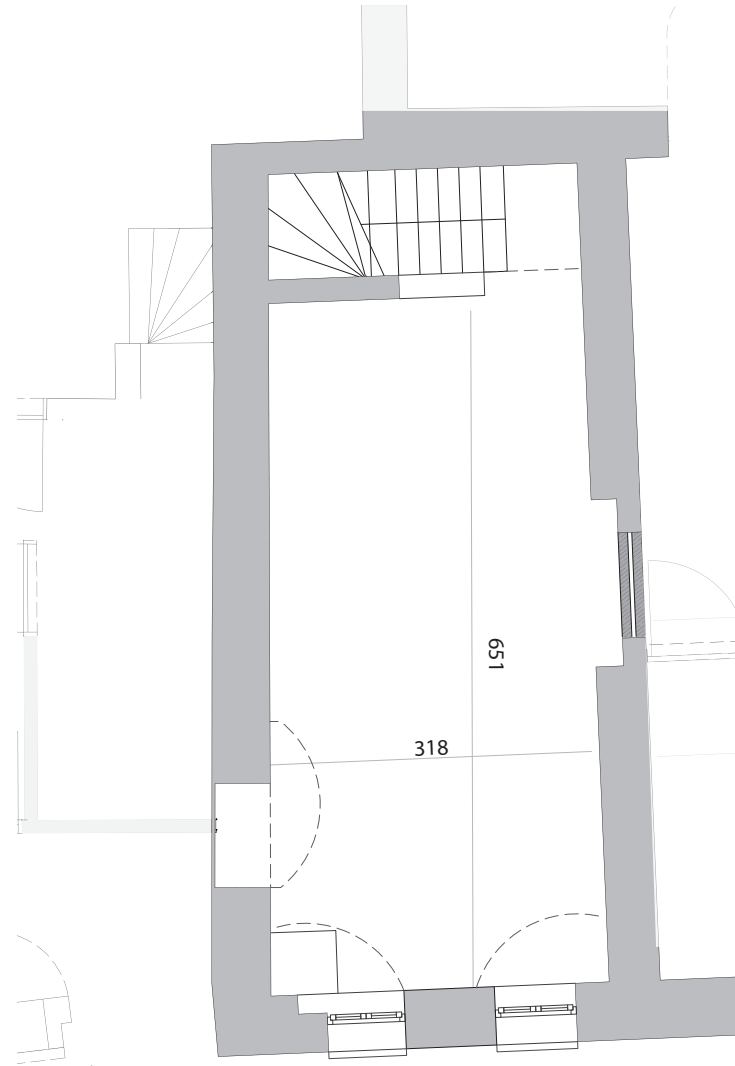

DE GILDE

BRUGGE

Appartement B 0.1

- Straatzijde Oude Burg met historische gevel
- Gelijkvloerse verdieping (+0)
- Een totale oppervlakte van 134,75 m²
 - Oppervlakte appartement 78,31 m²
 - Oppervlakte terras 32,60 m²
 - Oppervlakte kelder 23,84 m²
- 1 slaapkamer en 1 badkamer
- Oriëntatie terras zuid-oost
- Zicht op de Kartuizerinnenkapel