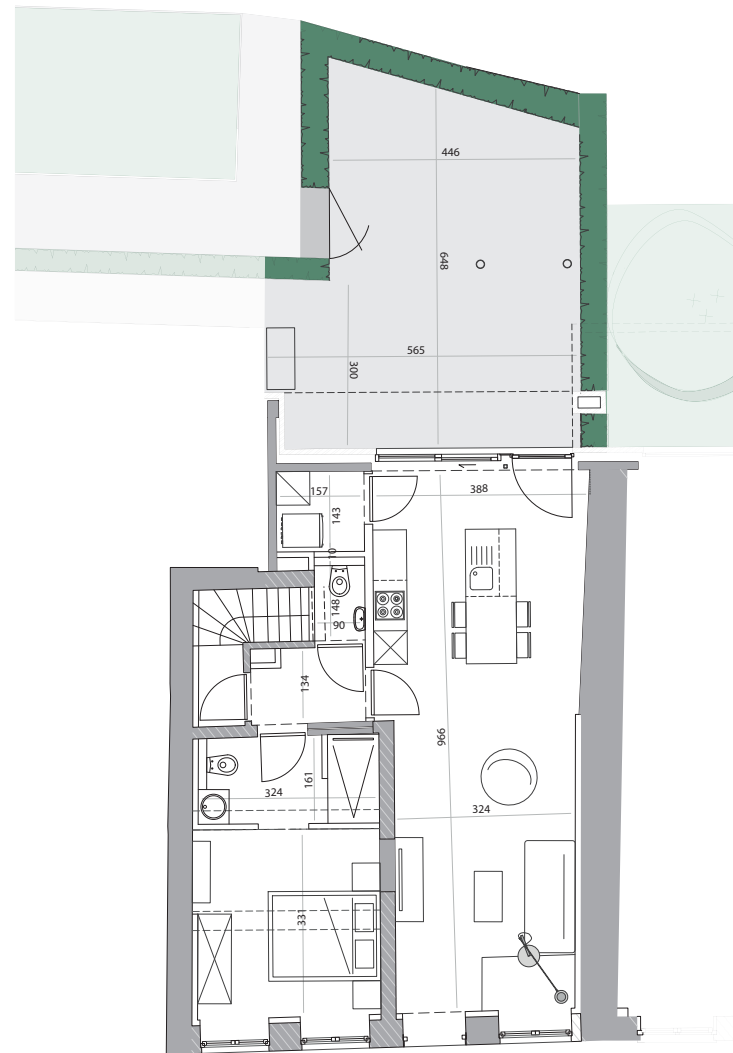

DE GILDE

BRUGGE

Appartement B 0.1

- Straatzijde Oude Burg met historische gevel
- Gelijkvloerse verdieping (+0)
- Een totale oppervlakte van 134,75 m²
 - Oppervlakte appartement 78,31 m²
 - Oppervlakte terras 32,60 m²
 - Oppervlakte kelder 23,84 m²
- 1 slaapkamer en 1 badkamer
- Oriëntatie terras zuid-oost
- Zicht op de Kartuizerinnenkapel