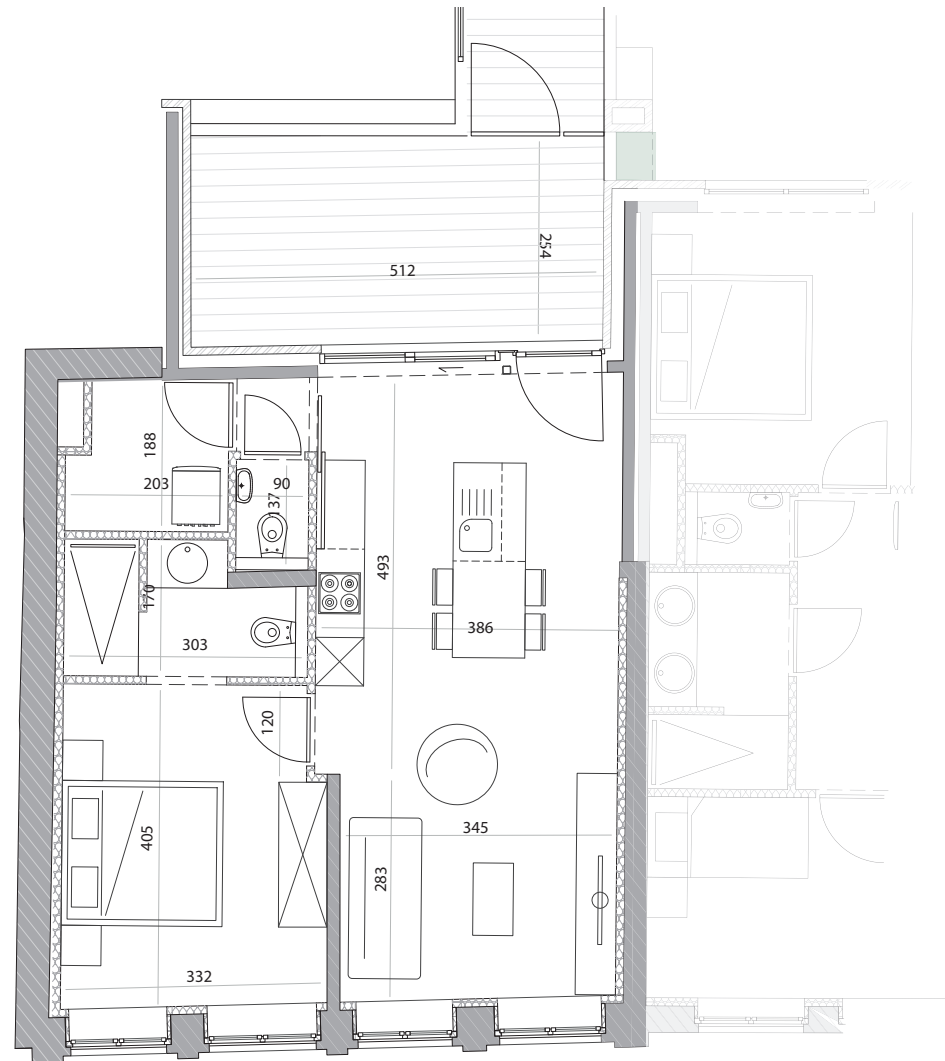

## Appartement B 1.1

- Straatzijde Oude Burg met historische gevel
- Eerste verdieping (+1)
- Een totale oppervlakte van 82,91 m<sup>2</sup>
  - Oppervlakte van 67,36 m<sup>2</sup>
  - Oppervlakte terras 15,55 m<sup>2</sup>
- 1 slaapkamer en 1 badkamer
- Oriëntatie terras zuidoost
- Zicht op de Kartuizerinnenkapel