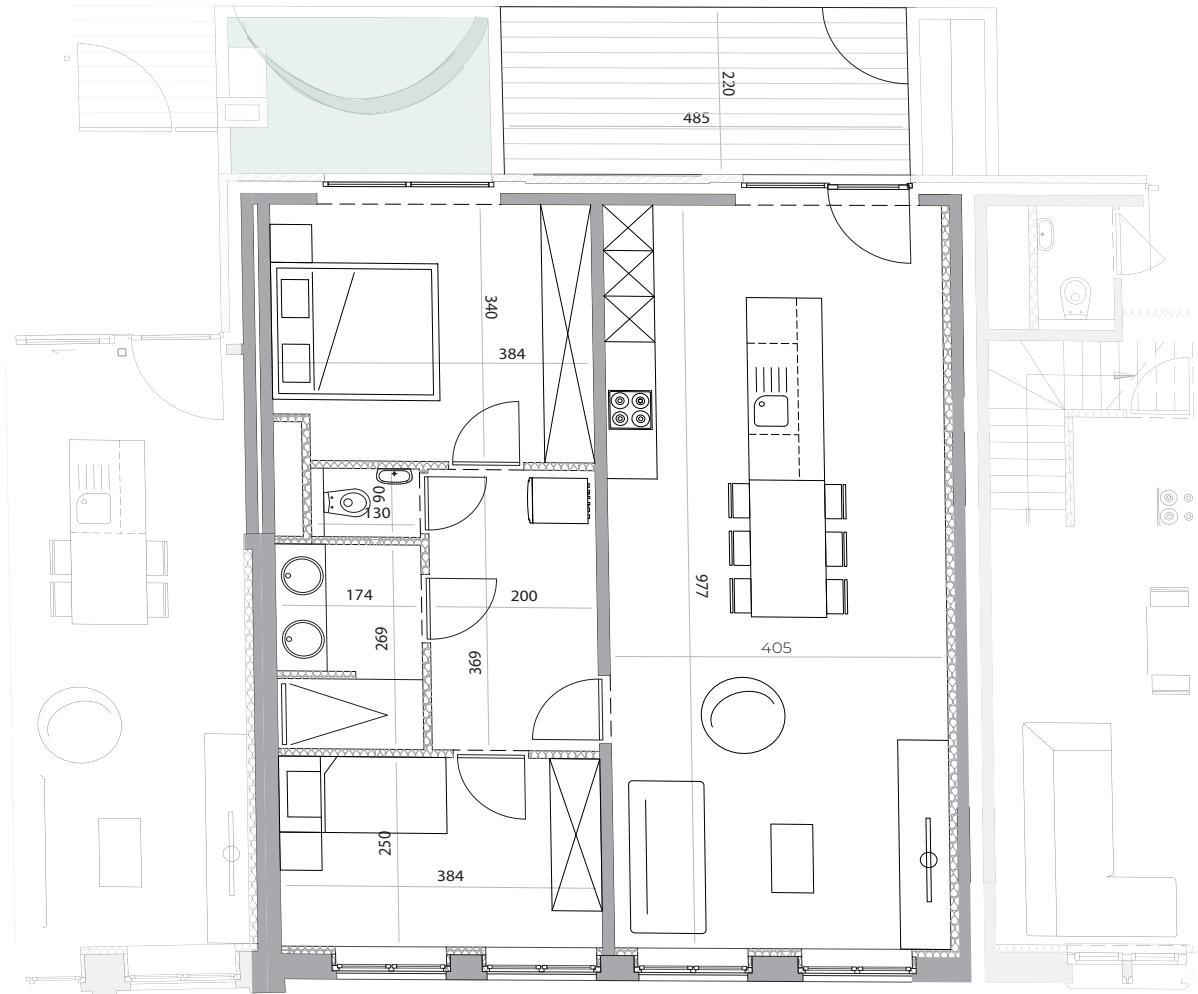

DE GILDE

BRUGGE

Appartement B 1.2

- Straatzijde Oude Burg met historische gevel
- Eerste verdieping (+1)
- Een totale oppervlakte van 101,42 m²
 - Oppervlakte appartement 90,09 m²
 - Oppervlakte terras 11,33 m²
- 2 slaapkamers en 1 badkamer
- Oriëntatie terras zuid-oost
- Zicht op de binnentuin